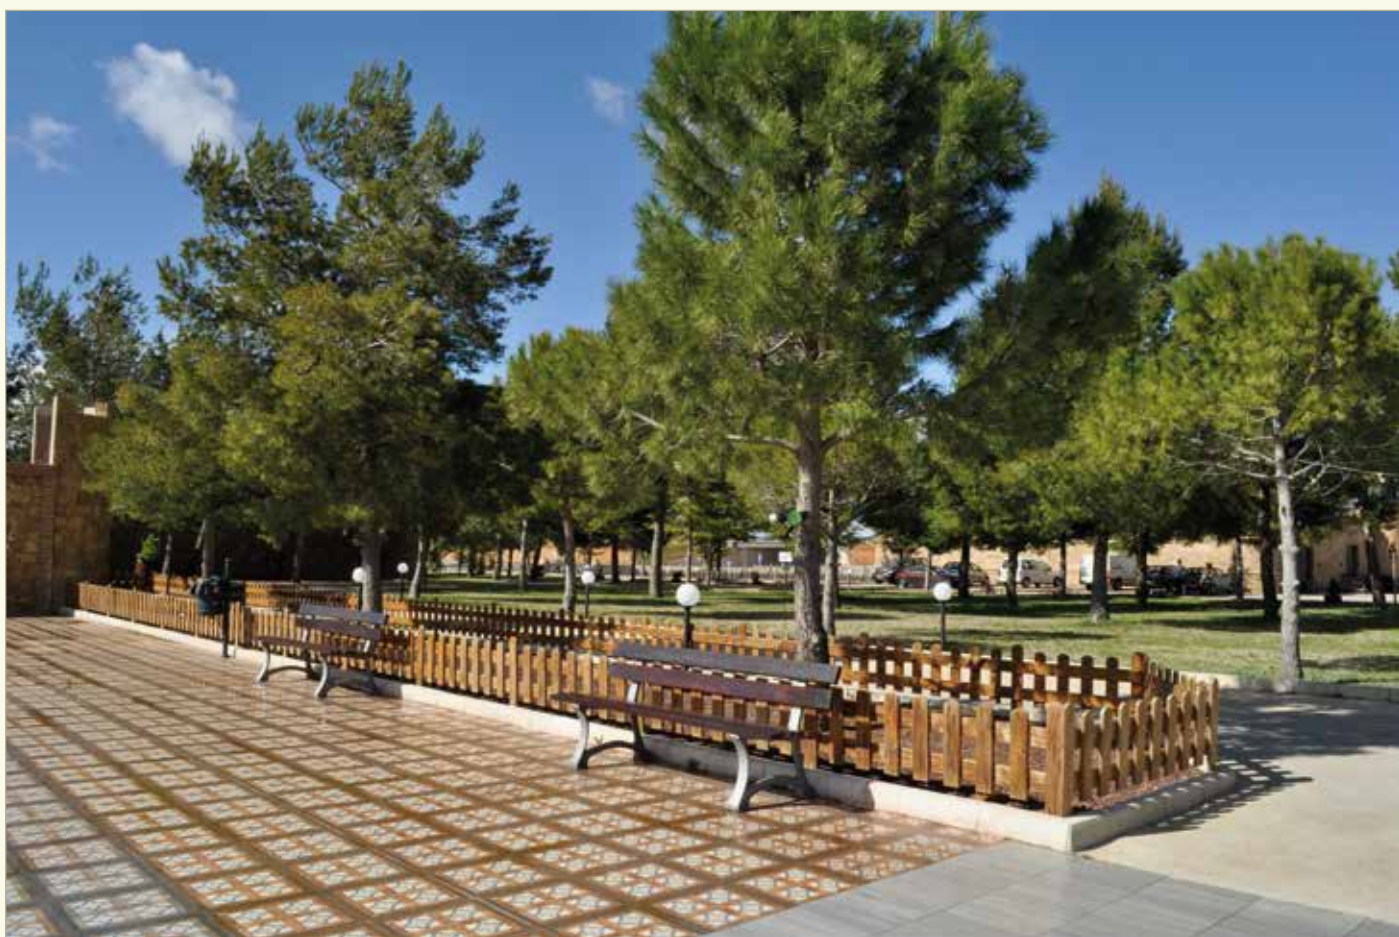

## Tables

Table Agua Viva  
Aménagement du barrage d'Agua Viva et de ses environs, Almansa (Albacete)

Table pour enfants

Le catalogue de produits est en constante évolution.  
Consultez d'autres modèles sur notre site Web. [www.e-proarte.com](http://www.e-proarte.com)

Aménagement de jardin  
Villarrobledo (Albacete)